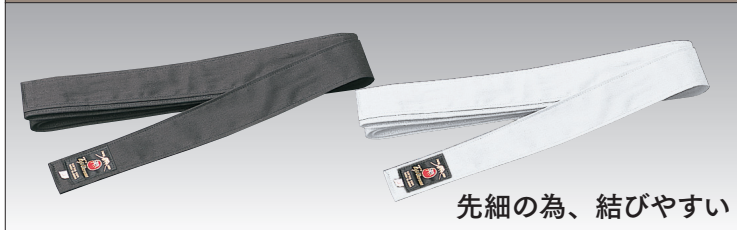

(特上)紙箱入手入具 E-372

(税抜)5,500円 (税込)6,050円 ※

(特上)桐箱入手入具 E-373

(税抜)8,400円 (税込)9,240円 ※

居合帯 一般品(黒・晒)

E-331	(一般品) 居合帯(黒・晒) 6cm巾	1号	290cm	(税抜)2,450円 (税込)2,695円 ※
E-332		2号	310cm	(税抜)2,550円 (税込)2,805円 ※
E-333		3号	340cm	(税抜)2,750円 (税込)3,025円 ※
E-334		4号	370cm	(税抜)2,900円 (税込)3,190円 ※
E-335		5号	400cm	(税抜)3,200円 (税込)3,520円 ※

居合帯 別口作り(黒・晒)

E-341	(別口) 先紐状 居合帯(黒・晒) 6cm巾	1号	290cm	(税抜)2,550円 (税込)2,805円 ※
E-342		2号	310cm	(税抜)2,650円 (税込)2,915円 ※
E-343		3号	340cm	(税抜)2,800円 (税込)3,080円 ※
E-344		4号	370cm	(税抜)3,000円 (税込)3,300円 ※
E-345		5号	400cm	(税抜)3,200円 (税込)3,520円 ※

居合用ひざサポーター

ワンタッチ着脱 KH-1 ハードベルトタイプ

しっかりしたベルトで装着(衝撃吸収スポンジ8mm)
サイズ/フリーサイズ(S~3L対応)
右とじ・左とじ

カラー:黒・白

KH-1 居合用 ひざサポーター
色/黒・白
サイズ/フリーサイズ(S~LL対応)
スポンジ厚/8mm
ワンタッチ着脱 右とじ用・左とじ用あり

・8mm厚のパッドを3分割して、ひざの動きに対応し痛みを緩和します。
着脱が容易、且つお好みの強さで装着出来ます。

ワンタッチ着脱 KH-3 ソフトベルトタイプ

やわらかく伸びるベルト(衝撃吸収スポンジ8mm)
サイズ/フリーサイズ(S~3L対応)
右とじ・左とじ

カラー:黒・白

KH-3 居合用 ひざサポーター
色/黒・白
サイズ/フリーサイズ(S~LL対応)
スポンジ厚/8mm
ワンタッチ着脱 右とじ用・左とじ用あり

・8mm厚のパッドを3分割して、ひざの動きに対応し痛みを緩和します。
着脱が容易、且つお好みの強さで装着出来ます。
・新しく開発された柔らかく伸びの良いベルトを使用した新製品です。