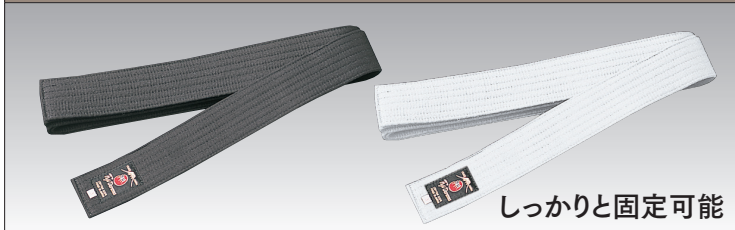

(特上)紙箱入手入具 E-372

(税抜)5,500円 (税込)6,050円 ※

(特上)桐箱入手入具 E-373

(税抜)8,400円 (税込)9,240円 ※

居合帯 一般品(黒・晒)

E-331	(一般品) 居合帯(黒・晒) 6cm巾	1号	290cm	(税抜)2,450円 (税込)2,695円 ※
E-332		2号	310cm	(税抜)2,550円 (税込)2,805円 ※
E-333		3号	340cm	(税抜)2,750円 (税込)3,025円 ※
E-334		4号	370cm	(税抜)2,900円 (税込)3,190円 ※
E-335		5号	400cm	(税抜)3,200円 (税込)3,520円 ※

居合帯 別口作り(黒・晒)

E-341	(別口) 先紐状 居合帯(黒・晒) 6cm巾	1号	290cm	(税抜)2,550円 (税込)2,805円 ※
E-342		2号	310cm	(税抜)2,650円 (税込)2,915円 ※
E-343		3号	340cm	(税抜)2,800円 (税込)3,080円 ※
E-344		4号	370cm	(税抜)3,000円 (税込)3,300円 ※
E-345		5号	400cm	(税抜)3,200円 (税込)3,520円 ※

居合用ひざサポーター

ワンタッチ着脱 KH-1 ハードベルトタイプ

しっかりしたベルトで装着(衝撃吸収スポンジ8mm)
サイズ/フリーサイズ(S~3L対応)
右とじ・左とじ

カラー:黒・白

KH-1 居合用 ひざサポーター
色/黒・白
サイズ/フリーサイズ(S~LL対応)
スポンジ厚/8mm
ワンタッチ着脱 右とじ用・左とじ用あり

・8mm厚のパッドを3分割して、ひざの動きに対応し痛みを緩和します。
着脱が容易、且つお好みの強さで装着出来ます。

ワンタッチ着脱 KH-3 ソフトベルトタイプ

やわらかく伸びるベルト(衝撃吸収スポンジ8mm)
サイズ/フリーサイズ(S~3L対応)
右とじ・左とじ

カラー:黒・白

KH-3 居合用 ひざサポーター
色/黒・白
サイズ/フリーサイズ(S~LL対応)
スポンジ厚/8mm
ワンタッチ着脱 右とじ用・左とじ用あり

・8mm厚のパッドを3分割して、ひざの動きに対応し痛みを緩和します。
着脱が容易、且つお好みの強さで装着出来ます。
・新しく開発された柔らかく伸びの良いベルトを使用した新製品です。